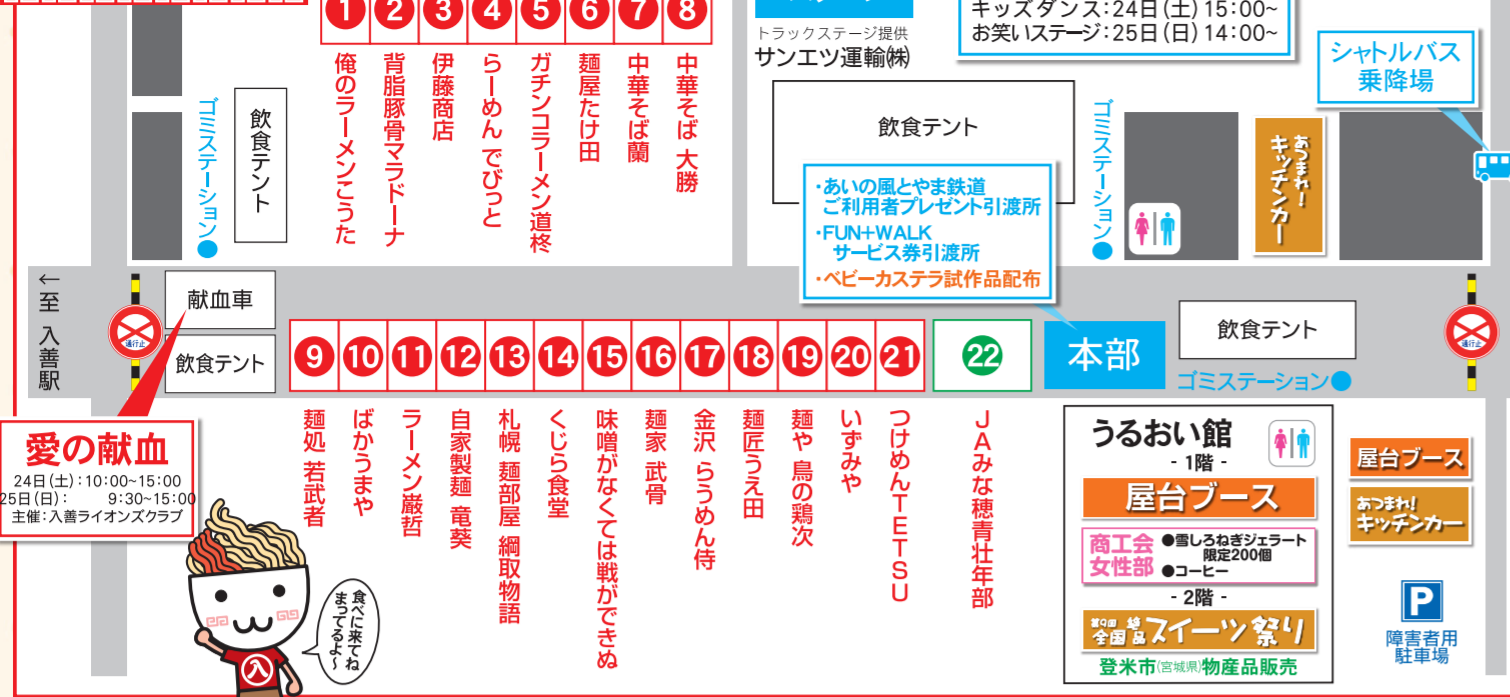

当日会場マップ

**愛の献血**  
24日(土):10:00~15:00  
25日(日): 9:30~15:00  
主催:入善町ライオンズクラブ

**FUN+WALK PROJECT**  
第9回 全国品スイーツ祭り  
あつまれ!キッチンカー  
爆笑!お笑いステージ!  
25日(日)14時~  
@特設ステージ

第24回  
**入善ラーメン祭り**  
冬遊ぼう  
2024年  
**2月24日(土)・25日(日)**